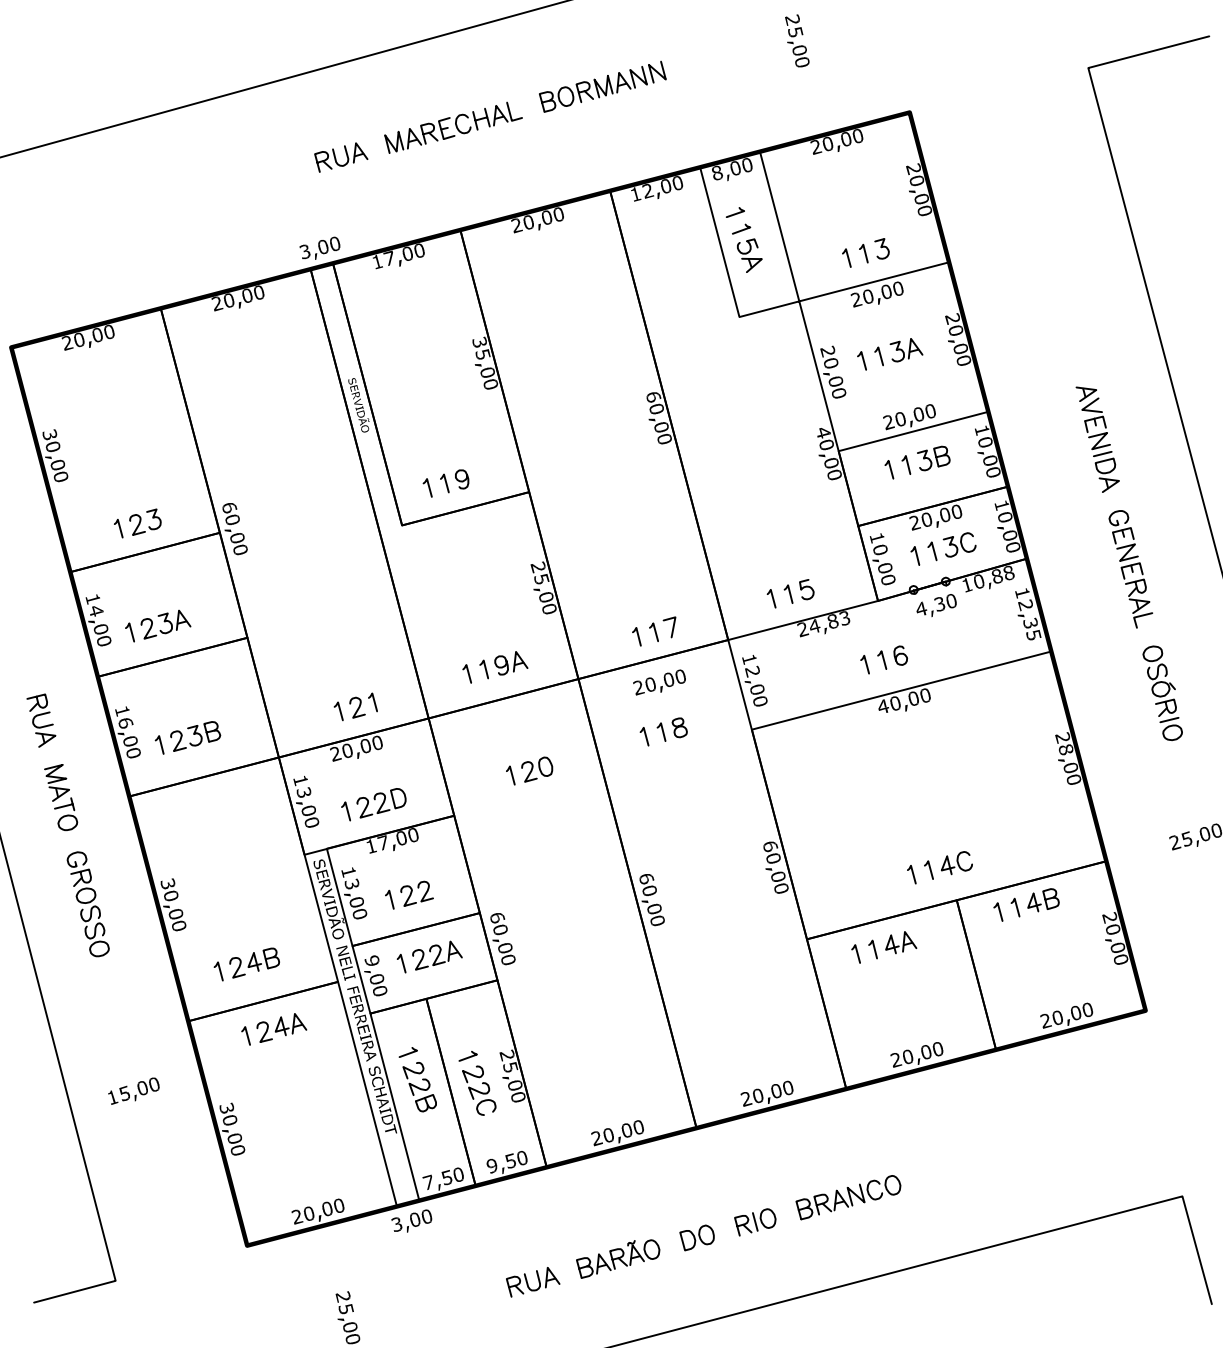

N

Prefeitura Municipal de
Chapecó

Projeto: Loteamento Cidade Chapecó

Obra: Bairro Jardim Itália

Referente: Quadra 27

Escala: 1/1000

Data: 2012

Desenho: CLAITON