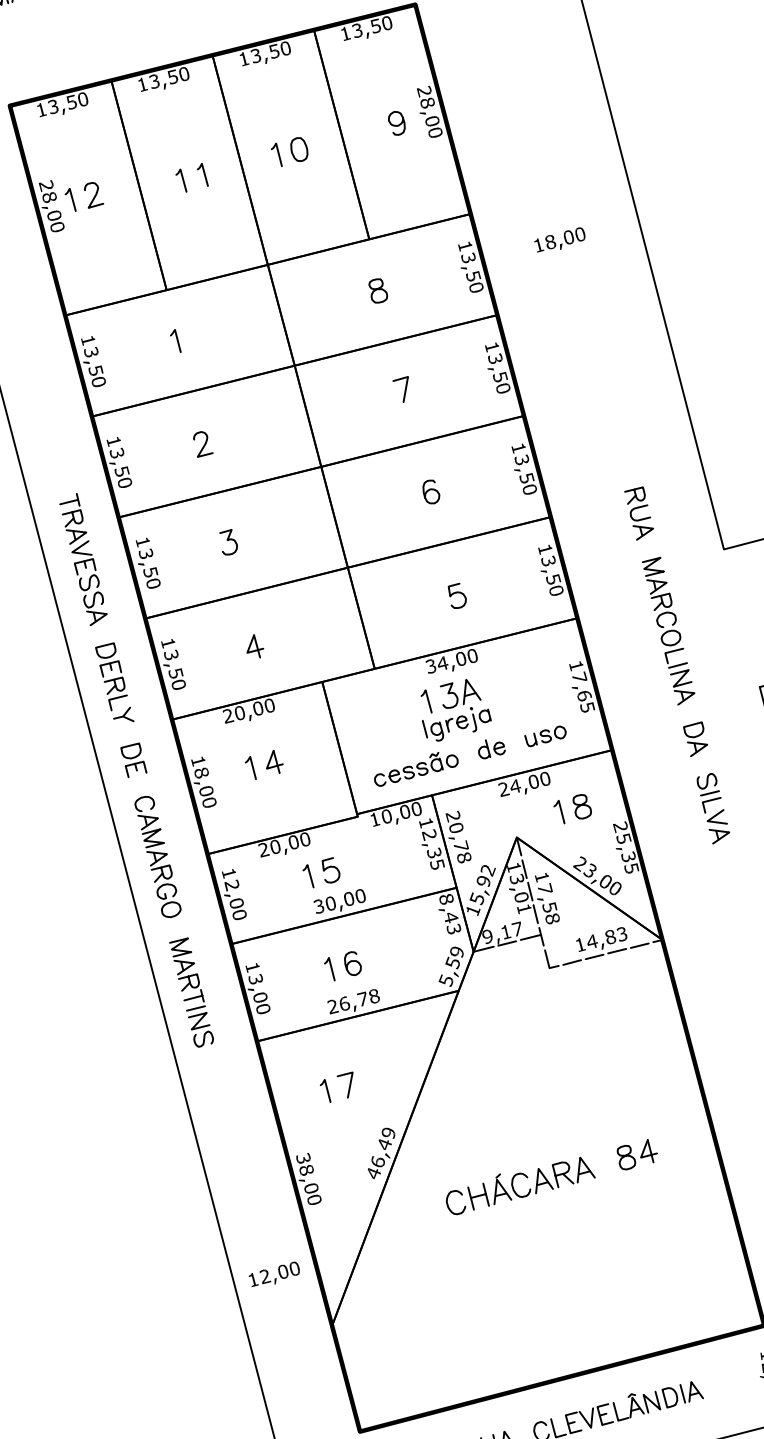

RUA MARECHAL FLORIANO PEIXOTO

Prefeitura Municipal de
Chapecó

Projeto: Loteamento Cidade Chapecó

Obra: Bairro SAIC

Referência: Quadra 145A

Escala: 1/1000

Data: 2012

Desenho: CLAITON