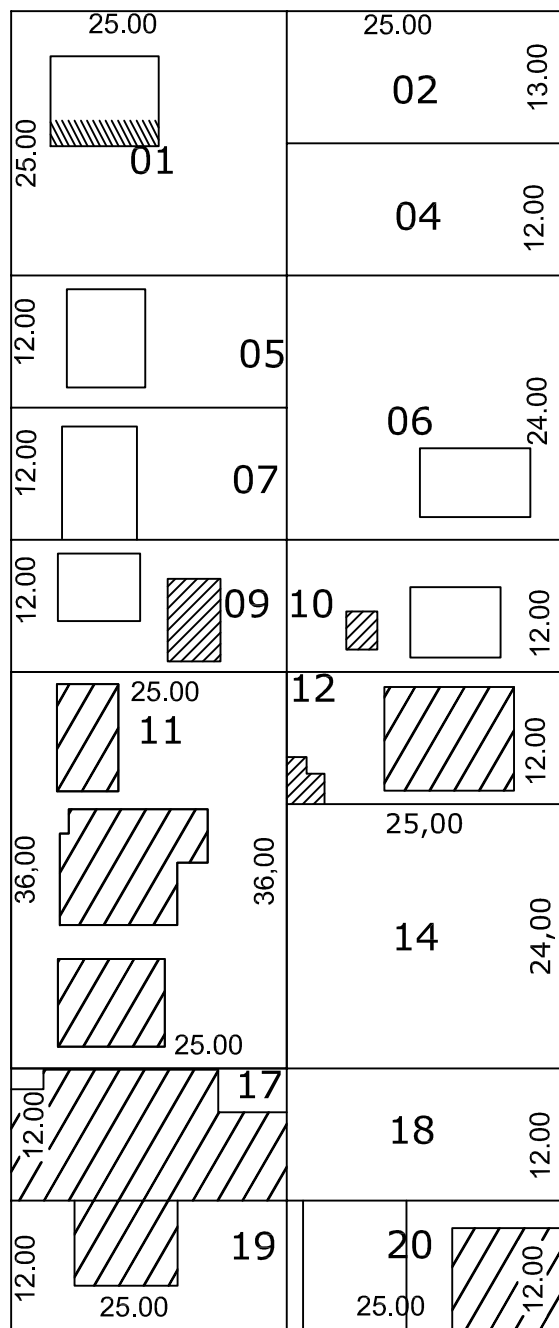

Rua Rio de Janeiro

18

Rua Palermo

10

25,00

Rua Rui Barbosa

Rua 7 de Setembro

25,00

Prefeitura Municipal de
Chapecó

Lotiamento: Loteamento Cidade Chapecó

Obra: Bairro Presidente Médici

Referente: Quadra 324

Escala: 1/1000

Data: 2008

Desenho: MARIZETE

Revisão: ---