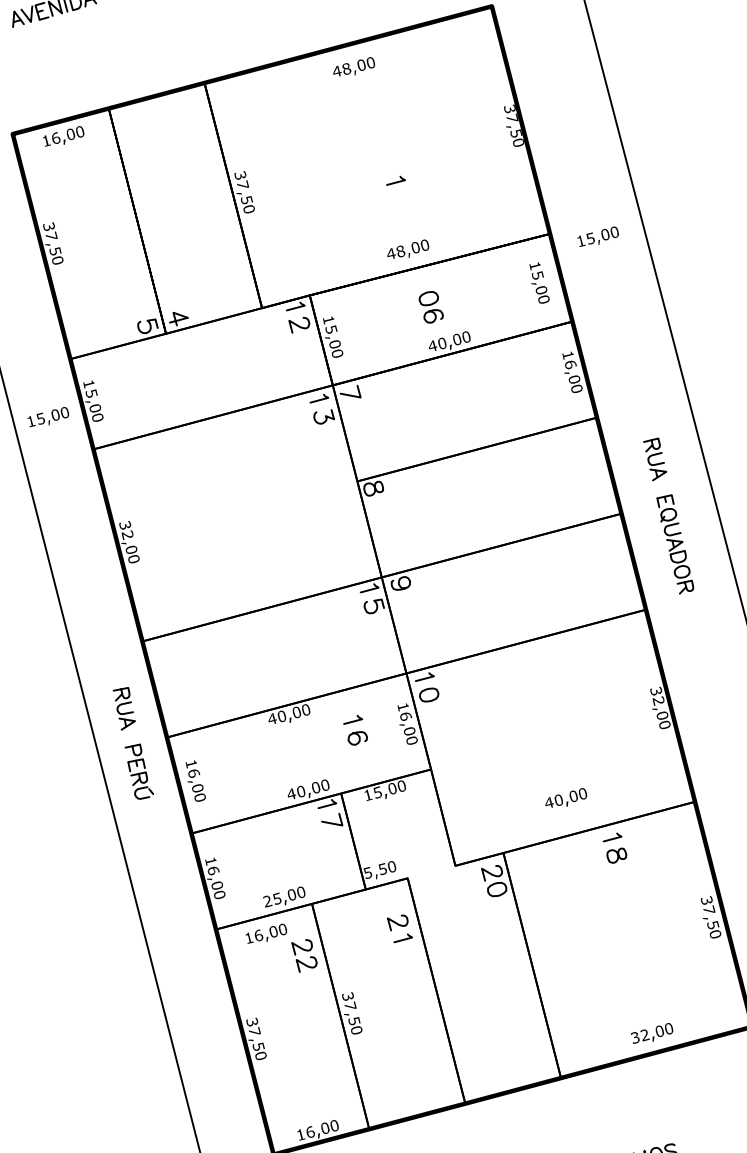

AVENIDA GETÚLIO DORNELES VARGAS 40,00

RUA EQUADOR

RUA PERÚ

AVENIDA NEREU RAMOS 25,00

Prefeitura Municipal de
Chapecó

Loteamento

Loteamento Líder

Obra:

Bairro Líder

Referente:

Quadra 530

Escala:

1/1250

Data:

2013

Desenho: