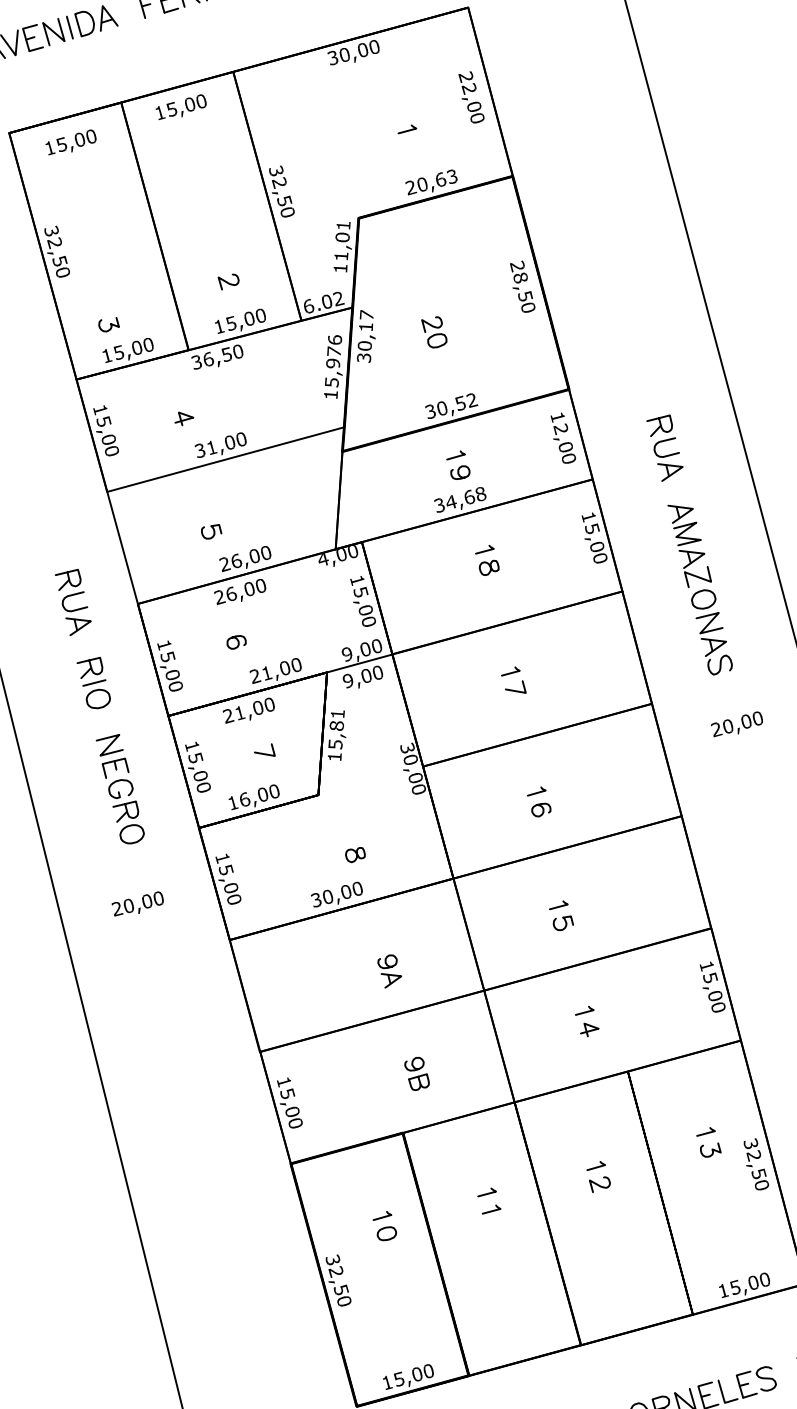

AVENIDA FERNANDO MACHADO

RUA RIO NEGRO

RUA AMAZONAS

AVENIDA GETÚLIO DORNELES VARGAS

Prefeitura Municipal de
Chapecó

Projeto:	Loteamento Universitário
Obra:	Bairro Universitário
Referente:	Quadra 825
Escala:	1/1000
Data:	2013
Desenho:	MARIZETE
Revisão:	---
Nº Projeto:	---
Unica	