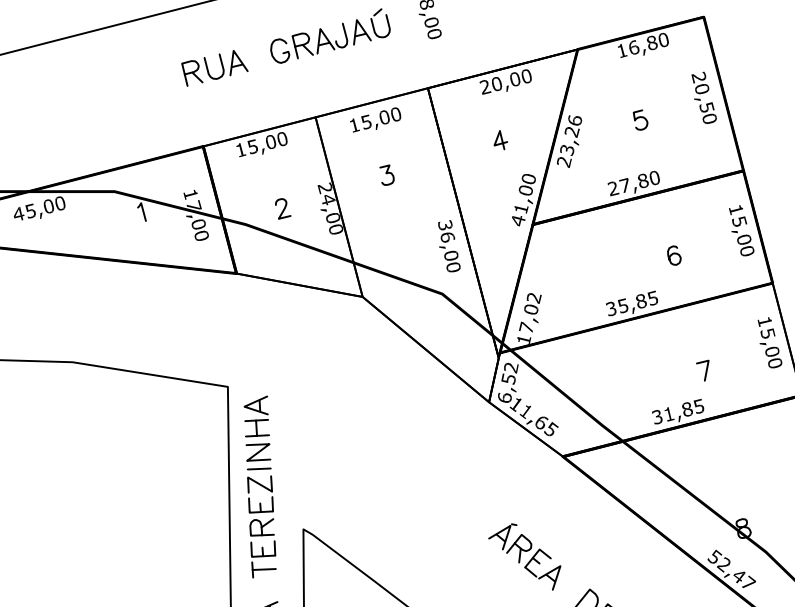

AVENIDA PORTO ALEGRE
25,00

RUA GRAJAÚ
18,00

AVENIDA FERNANDO MACHADO
25,00

RUA TRÊS PALMEIRAS

RUA SANTA TEREZINHA

ÁREA DE APP

Prefeitura Municipal de
Chapecó

Projeto: Loteamento Universitário

Obra: Bairro Universitário

Referente: Quadra 833

Escala: 1/1000

Data: 2013

Desenho: MARIZETE

Revisão: ---

Nº Projeto: ---

Unica